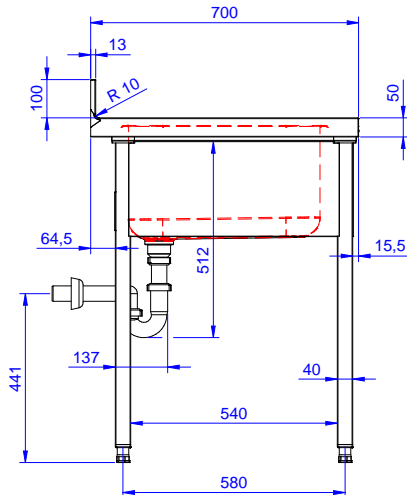

Fregadero para lavavajillas bajo mostrador con un seno de 600x500x320 y escurridor izquierdo, 1200mm

Descripción

Artículo No. _____

Fregadero para lavavajillas bajo mostrador con un seno de 600x500x320 y escurridor izquierdo, 1200mm - Fabricado en acero inoxidable AISI 304 - Superficie de trabajo de 50 mm de altura en acero inoxidable AISI 304, 1 mm de grosor, insonorizada, con borde perimétrico y esquinas soldadas - Alzatina integrada, altura de 100 mm, con un radio de 10 mm - Seno embutido de 40x40 mm de altura regulable (+/-20mm) - Cubo de 600x500x300h con tubo rebosadero y orificio de drenaje de 2" - Escurridor en el lado izquierdo - Hueco para alojar lavavajillas de 600mm de ancho debajo del escurridor

Características técnicas

- Robustez, estabilidad y fiabilidad de la mesa exactamente comprobadas.

Construcción

- Diseñado para encastrar el fregadero sobre las patas fácilmente y poder situar los grifos por la parte trasera.
- Patas cuadradas de 40 mm en acero inoxidable AISI 304 regulables en altura.
- Alzatina posterior con radio de 8 mm, altura de 100 mm y espesor de 13 mm, diseñada para situar contra la pared.
- Plano de trabajo en acero inoxidable AISI 304 de 50 mm, grosor 10/10 con con bordes plegados salvamanos.
- Espacio inferior del escurridor libre para situar un lavavajillas bajo mostrador.
- Se ofrece una amplia gama de grifos para satisfacer todas las necesidades.
- Escurridor disponible para las operaciones de secado.
- Alzatina de 100 mm de alto con un radio de 10 mm y una profundidad de 13 mm.

Aprobación: _____

Experience the Excellence
www.electroluxprofessional.com
marketing.es@electroluxprofessional.com

Alzado

Lateral

Planta

Info

Dimensiones externas, ancho	1200 mm
133192 (NSBD1217L)	700 mm
Dimensiones externas, fondo	1000 mm
Dimensiones externas, alto	100 mm
Dimensiones alzatina , alto	13 mm
Dimensiones alzatina , fondo	R=11
Dimensiones alzatina, radio	1
Número de cubas	400x500xH320
Dimensiones de las cubas	32.3 kg
Peso neto	