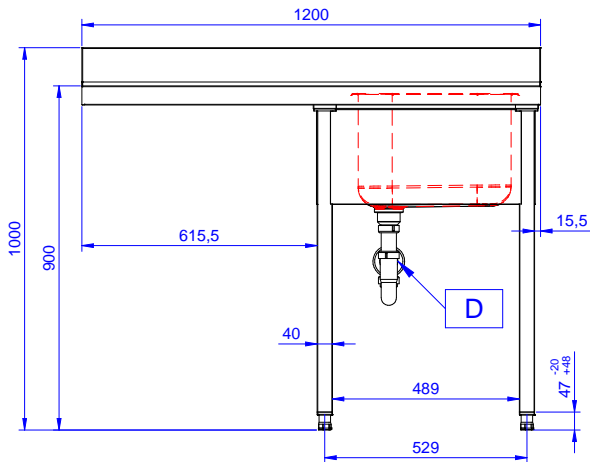

Fregadero para lavavajillas bajo mostrador con un seno de 600x500x320 y escurridor izquierdo, 1200mm

Descripción

Artículo No. _____

Fregadero para lavavajillas bajo mostrador con un seno de 600x500x320 y escurridor izquierdo, 1200mm - Fabricado en acero inoxidable AISI 304 - Superficie de trabajo de 50 mm de altura en acero inoxidable AISI 304, 1 mm de grosor, insonorizada, con borde perimétrico y esquinas soldadas - Alzatina integrada, altura de 100 mm, con un radio de 10 mm - Seno embutido de 40x40 mm de altura regulable (+/-20mm) - Cubo de 600x500x300h con tubo rebosadero y orificio de drenaje de 2" - Escurridor en el lado izquierdo - Hueco para alojar lavavajillas de 600mm de ancho debajo del escurridor

Características técnicas

- Robustez, estabilidad y fiabilidad de la mesa exactamente comprobadas.

Construcción

- Diseñado para encastrar el fregadero sobre las patas fácilmente y poder situar los grifos por la parte trasera.
- Patas cuadradas de 40 mm en acero inoxidable AISI 304 regulables en altura.
- Alzatina posterior con radio de 8 mm, altura de 100 mm y espesor de 13 mm, diseñada para situar contra la pared.
- Plano de trabajo en acero inoxidable AISI 304 de 50 mm, grosor 10/10 con con bordes plegados salvamanos.
- Espacio inferior del escurridor libre para situar un lavavajillas bajo mostrador.
- Se ofrece una amplia gama de grifos para satisfacer todas las necesidades.
- Escurridor disponible para las operaciones de secado.
- Alzatina de 100 mm de alto con un radio de 10 mm y una profundidad de 13 mm.

Aprobación: _____

Experience the Excellence
www.electroluxprofessional.com
marketing.es@electroluxprofessional.com

Alzado

Lateral

Planta

Info

Dimensiones externas, ancho	1200 mm
133192 (NSBD1217L)	700 mm
Dimensiones externas, fondo	1000 mm
Dimensiones externas, alto	100 mm
Dimensiones alzatina , alto	13 mm
Dimensiones alzatina , fondo	R=11
Dimensiones alzatina, radio	1
Número de cubas	400x500xH320
Dimensiones de las cubas	32.3 kg
Peso neto	