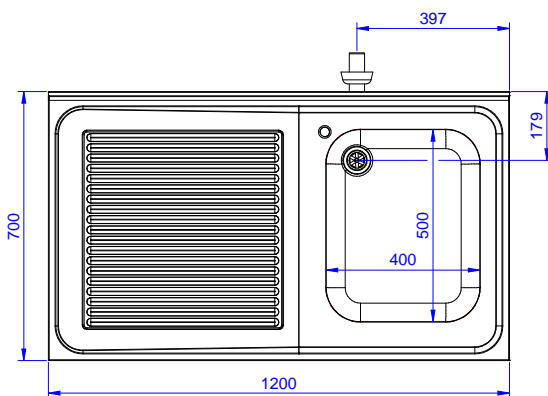

Fregadero para lavavajillas bajo mostrador con un seno de 600x500x320 y escurridor izquierdo, 1200mm

Descripción

Artículo No. _____

Fregadero para lavavajillas bajo mostrador con un seno de 600x500x320 y escurridor izquierdo, 1200mm - Fabricado en acero inoxidable AISI 304 - Superficie de trabajo de 50 mm de altura en acero inoxidable AISI 304, 1 mm de grosor, insonorizada, con borde perimétrico y esquinas soldadas - Alzatina integrada, altura de 100 mm, con un radio de 10 mm - Seno embutido de 40x40 mm de altura regulable (+/-20mm) - Cubo de 600x500x300h con tubo rebosadero y orificio de drenaje de 2" - Escurridor en el lado izquierdo - Hueco para alojar lavavajillas de 600mm de ancho debajo del escurridor

Características técnicas

- Robustez, estabilidad y fiabilidad de la mesa exactamente comprobadas.

Construcción

- Diseñado para encastrar el fregadero sobre las patas fácilmente y poder situar los grifos por la parte trasera.
- Patas cuadradas de 40 mm en acero inoxidable AISI 304 regulables en altura.
- Alzatina posterior con radio de 8 mm, altura de 100 mm y espesor de 13 mm, diseñada para situar contra la pared.
- Plano de trabajo en acero inoxidable AISI 304 de 50 mm, grosor 10/10 con con bordes plegados salvamanos.
- Espacio inferior del escurridor libre para situar un lavavajillas bajo mostrador.
- Se ofrece una amplia gama de grifos para satisfacer todas las necesidades.
- Escurridor disponible para las operaciones de secado.
- Alzatina de 100 mm de alto con un radio de 10 mm y una profundidad de 13 mm.

Aprobación: _____

Experience the Excellence
www.electroluxprofessional.com
marketing.es@electroluxprofessional.com

Alzado

Lateral

Planta

Info

Dimensiones externas, ancho	1200 mm
133192 (NSBD1217L)	700 mm
Dimensiones externas, fondo	1000 mm
Dimensiones externas, alto	100 mm
Dimensiones alzatina , alto	13 mm
Dimensiones alzatina , fondo	R=11
Dimensiones alzatina, radio	1
Número de cubas	400x500xH320
Dimensiones de las cubas	32.3 kg
Peso neto	